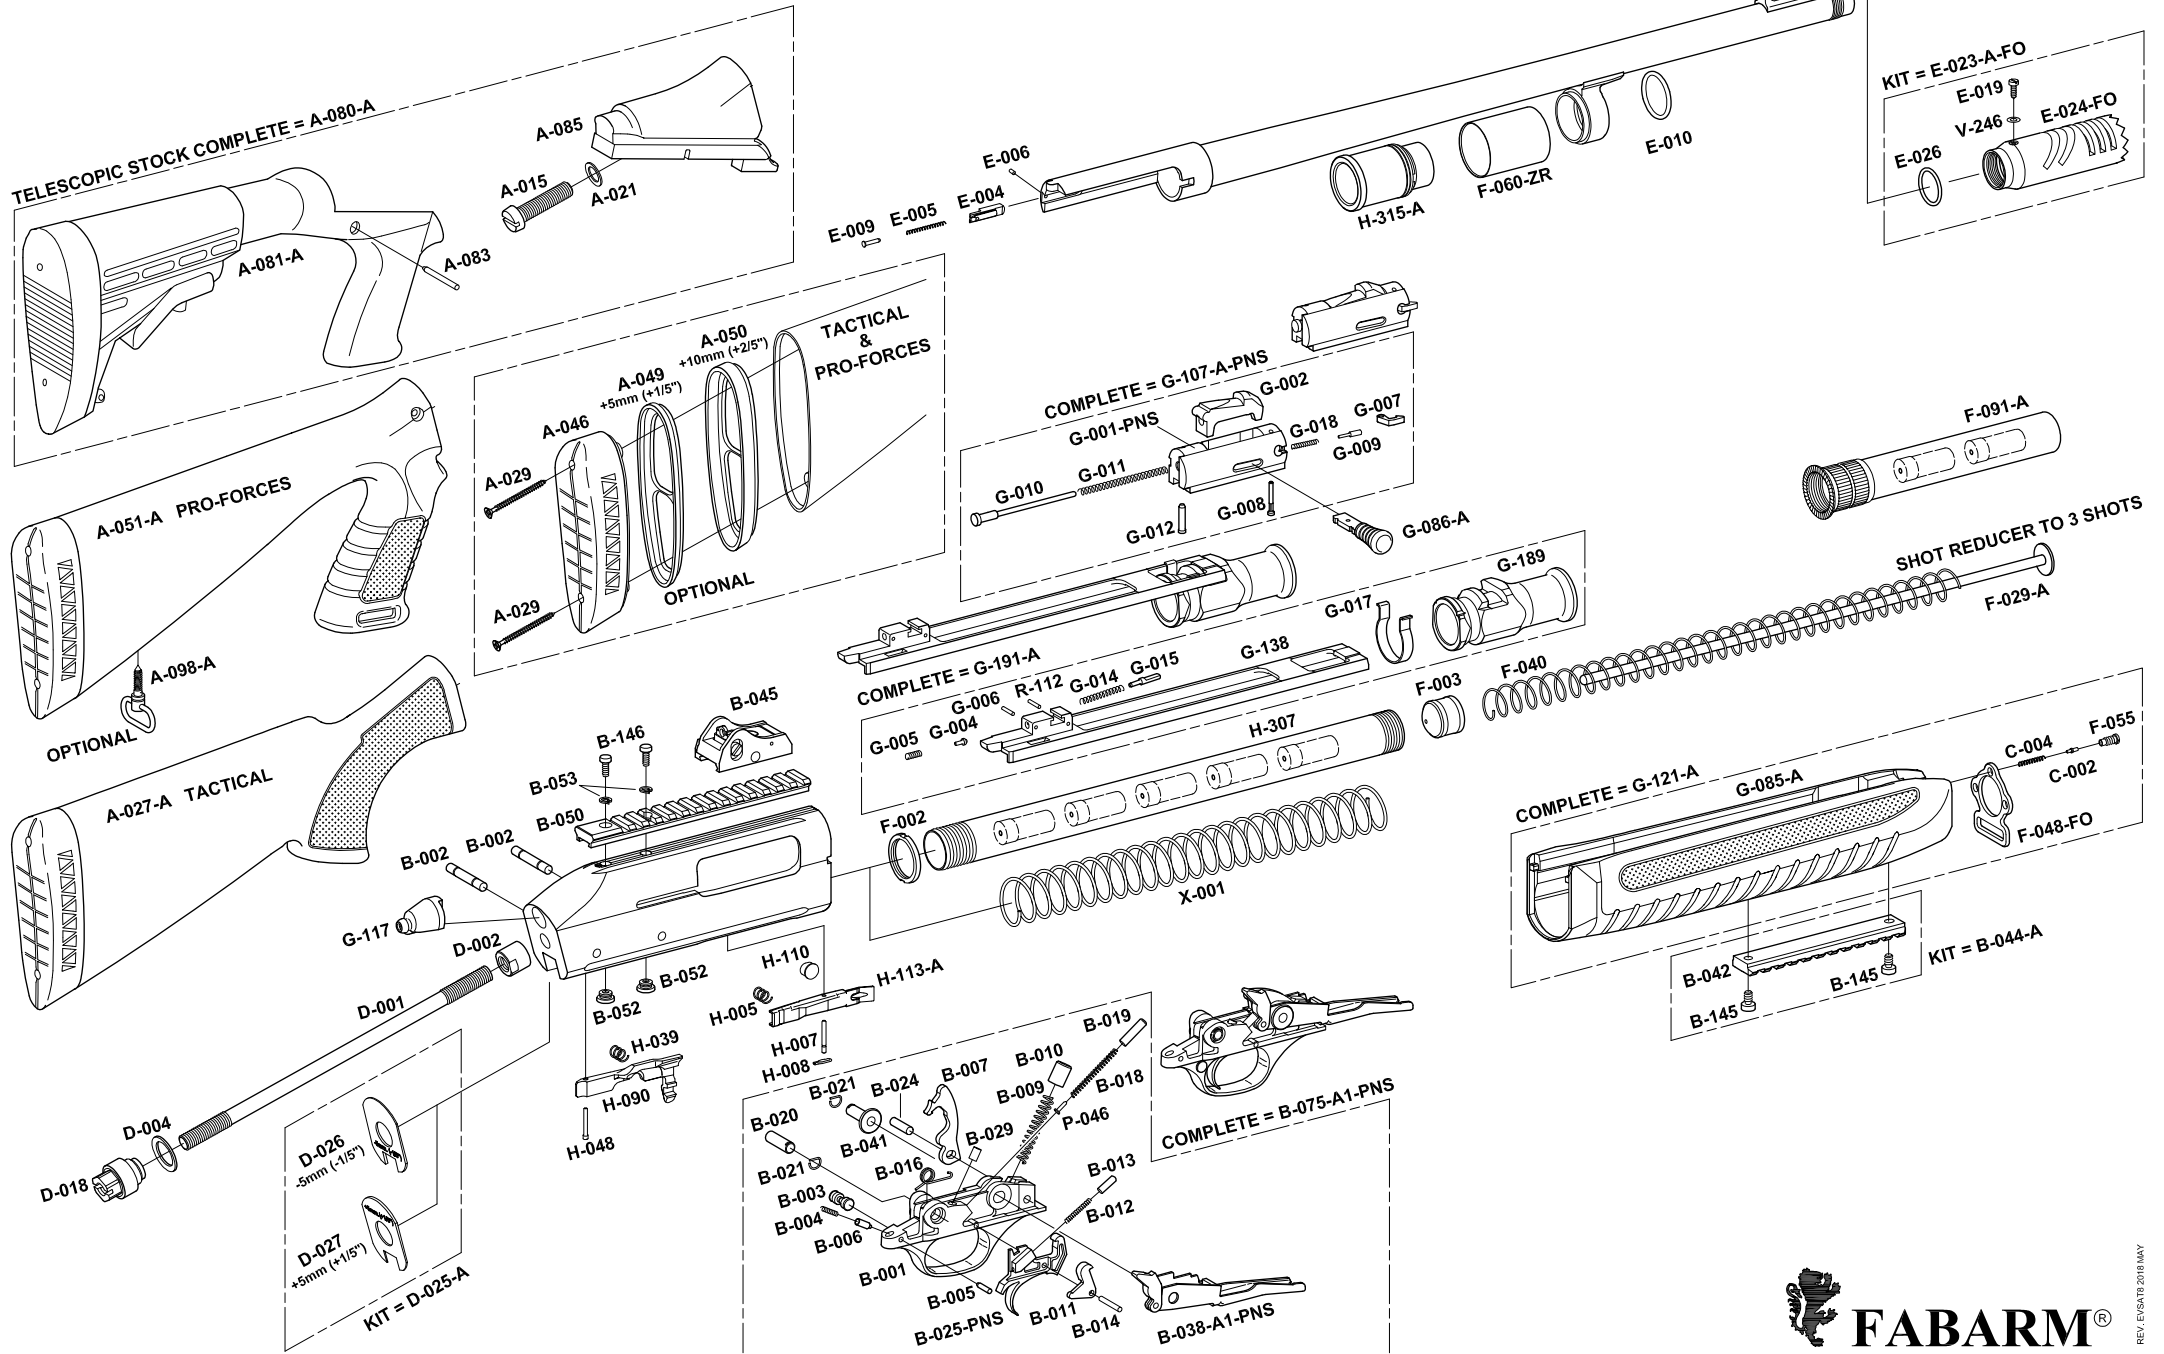

SEMI AUTO S.A.T. 8

cal. 12/76mm - 12/3"

Parti ricambio S.A.T. 8		Spare parts for S.A.T. 8		Pièces détachées pour fusils S.A.T. 8	
CODICE	DESCRIZIONE	CODE	DESCRIPTION	CODE	DESCRIPTION
A-015	TIRANTE PER IMPUGNATURA A PISTOLA	A-015	CONNECTING ROD FOR PISTOL GRIP	A-015	VIS DE FIXATION DE POIGNEE PISTOLET
A-021	RONDELLA PER TIRANTE IMPUGNATURA	A-021	BOLT CAP PISTOL GRIP	A-021	RONDELLE DE VIS DE FIXATION DE POIGNEE PISTOLET
A-027-A	CALCIO COMPOSITE COMPLETO	A-027-A	COMPOSITE STOCK COMPLETE	A-027-A	CROSSE COMPOSITE COMPLETE
A-029	VITI PER CALCIOLO (n°2)	A-029	BUTT PLATE SCREWS (n°2)	A-029	VIS DE PLAQUE DE COUCHE (n°2)
A-046	CALCIOLO GOMMA	A-046	RUBBER RECOIL PAD	A-046	PLAQUE ANTI-RECOIL CAOUTCHOUC
A-051-A	CALCIO PRO FORCES COMPLETO	A-051-A	PRO FORCES STOCK COMPLETE	A-051-A	CROSSE PRO FORCES COMPLETE
A-080-A	CALCIO TELESCOPICO COMPLETO	A-080-A	TELESCOPIC STOCK COMPLETE	A-080-A	CROSSE TELESCOPIQUE COMPLETE
A-081-A	CALCIO TELESCOPICO	A-081-A	TELESCOPIC STOCK	A-081-A	CROSSE TELESCOPIQUE (PARTIE ARRIERE)
A-083	SPINA FISSAGGIO CALCIO TELESCOPICO	A-083	TELESCOPIC STOCK RETAINING PIN	A-083	GOUPILLE DE FIXATION DE LA CROSSE SUR INTERFACE
A-085	INTERFACCIA CALCIO TELESCOPICO	A-085	TELESCOPIC STOCK MOUNTING BLOCK	A-085	INTERFACE POUR CROSSE TELESCOPIQUE
B-001	SOTTOGUARDIA	B-001	TRIGGER GUARD	B-001	SOUS-GARDE
B-002	SPINA FISSAGGIO SOTTOGUARDIA (n°2)	B-002	TRIGGER GUARD RETAINING PIN (n°2)	B-002	GOUPILLE DU PONTET (n°2)
B-003	BOTTONE SICURA MANUALE	B-003	HAND SAFETY BUTTON	B-003	POUSSOIR DE SURETE
B-004	MOLLA PER BOTTONE SICURA	B-004	HAND SAFETY SPRING	B-004	RESSORT DE LA SURETE
B-005	SPINA ARRESTO MOLLA SICURA	B-005	HAND SAFETY SPRING PIN	B-005	GOUPILLE DE RESSORT DE LA SURETE
B-006	GUIDAMOLLA PER SICURA	B-006	HAND SAFETY SPRING PLUNGER	B-006	TIGE DU RESSORT DE LA SURETE
B-007	CANE	B-007	HAMMER	B-007	CHIEN
B-009	MOLLA DEL CANE	B-009	HAMMER SPRING	B-009	RESSORT DU CHIEN
B-010	CALOTTA PER MOLLA CANE	B-010	HAMMER SPRING FOLLOWER	B-010	CAPSULE DU RESSORT DU CHIEN
B-011	DENTE AGGANCIAMENTO CANE	B-011	SEAR	B-011	GACHETTE
B-012	MOLLA DENTE AGGANCIAMENTO CANE	B-012	SEAR SPRING	B-012	RESSORT DE GACHETTE
B-013	GUIDAMOLLA DENTE AGGANCIAMENTO CANE	B-013	SEAR SPRING FOLLOWER	B-013	CAPSULE DU RESSORT DE LA GACHETTE
B-014	PERNO GRILLETTO E DENTE AGGANCIAMENTO CANE	B-014	TRIGGER AND SEAR PIN	B-014	AXE DE DETENTE ET DE GACHETTE
B-016	MOLLA RICHIAMO GRILLETTO	B-016	TRIGGER SPRING	B-016	RESSORT DE DETENTE
B-018	MOLLA RICHIAMO ELEVATORE	B-018	CARRIER SPRING	B-018	RESSORT DE L'ELEVATEUR
B-019	GUIDAMOLLA RICHIAMO ELEVATORE	B-019	CARRIER SPRING GUIDE	B-019	TIGE DE RESSORT DE L'ELEVATEUR
B-020	BUSSOLA SOTTOGUARDIA	B-020	TRIGGER GUARD PIN BUSHING	B-020	DOUILLE DU PONTET
B-021	MOLLA PER BUSSOLA SOTTOGUARDIA (n°2)	B-021	TRIGGER GUARD PIN SPRING (n°2)	B-021	RESSORT DE DOUILLE DU PONTET (n°2)
B-024	PERNO DEL CANE	B-024	HAMMER PIN	B-024	AXE DU CHIEN
B-025-PNS	GRILLETTO	B-025-PNS	TRIGGER	B-025-PNS	DETENTE
B-029	AMMORTIZZATORE DENTE ARRESTO	B-029	CARRIER DOG ABSORBER	B-029	AMORTISSEUR DE L'ELEVATEUR
B-038-A1-PNS	ELEVATORE COMPLETO	B-038-A1-PNS	COMPLETE CARRIER	B-038-A1-PNS	ELEVATEUR COMPLET
B-041	BUSSOLA ANTERIORE SOTTOGUARDIA	B-041	FRONT TRIGGER GUARD PIN BUSHING	B-041	DOUILLE ANTERIEUR DU PONTET
B-042	BASE PICATINNY PER ASTA	B-042	FOREND PICATINNY RAIL	B-042	RAIL PICATINNY POUR GARDE MAIN
B-044-A	KIT BASE PICATINNY ASTA CON VITI	B-044-A	FOREND PICATINNY RAIL WITH SCREWS	B-044-A	RAIL PICATINNY POUR GARDE MAIN AVEC VIS
B-045	MIRA POSTERIORE REGOLABILE	B-045	GHOST SIGHT	B-045	DIOPTRE
B-050	BASE PORTAOTTICA	B-050	PICATINNY RAIL	B-050	RAIL PICATINNY
B-052	BUSSOLA PER VITE FISSAGGIO PORTAOTTICA (n°2)	B-052	RAIL NUTS (n°2)	B-052	INSERT DE FIXATION (n°2)
B-053	RONDELLA PER VITE FISSAGGIO PORTAOTTICA (n°2)	B-053	GHOST SIGHT SCREW WASHER (n°2)	B-053	RONDELLES (n°2)
B-063-A	KIT MIRINO FIBRA OTTICA REGOLABILE	B-063-A	ADJUSTABLE OPTIC FIBER FRONT SIGHT	B-063-A	GUIDON FIBRE OPTIQUE AJUSTABLE
B-075-A1-PNS	SOTTOGUARDIA COMPLETO	B-075-A1-PNS	TRIGGER GUARD COMPLETE	B-075-A1-PNS	SOUS-GARDE COMPLETE
B-145	VITE FISSAGGIO BASE PICATINNY ASTA (n°2)	B-145	FOREND PICATINNY RAIL SCREW (n°2)	B-145	VIS POUR RAIL (x 2)
B-146	VITE FISSAGGIO PORTAOTTICA (n°2)	B-146	RAIL SCREWS (n°2)	B-146	VIS DE FIXATION DU RAIL (n°2)
C-002	PIOLO BLOCCA CAPPELLOTTO	C-002	FOREND CAP RETAINING PIN	C-002	ERGOT ANTI-RETOUR
C-004	MOLLA PLOLO CAPPELLOTTO	C-004	RETAINING PIN SPRING	C-004	RESSORT ERGOT ANTI RETOUR
D-001	TIRANTE CALCIO	D-001	STOCK CONNECTING ROD	D-001	TIGE DE CROSSE
D-002	GHIERA TIRANTE CALCIO	D-002	STOCK BOLT CAP	D-002	TIRANT TIGE DE CROSSE
D-004	RONDELLA FISSAGGIO CALCIO	D-004	STOCK WASHER	D-004	RONDELLE DE LA CROSSE
D-018	VITE FISSAGGIO CALCIO	D-018	STOCK RETAINING SCREW	D-018	ECROU DE CROSSE
E-004	ESPULSORE MOBILE	E-004	MOBILE EJECTOR LEVER	E-004	EJECTEUR
E-005	MOLLA ESPULSORE MOBILE	E-005	EJECTOR LEVER SPRING	E-005	RESSORT D'EJECTEUR
E-006	SPINA ESPULSORE MOBILE	E-006	EJECTOR LEVER RETAINING PIN	E-006	AXE D'EJECTEUR
E-009	GUIDAMOLLA ESPULSORE MOBILE	E-009	EJECTOR LEVER SPRING FOLLOWER	E-009	TIGE GUIDE DE RESSORT D'EJECTEUR
E-010	ANELLO ELASTICO CANNA	E-010	BARREL ELASTIC WASHER	E-010	JOINT PRISE DE GAZ
E-019	VITE FISSAGGIO SPEGNIFIAMMA	E-019	MUZZLE BREAK SCREW	E-019	VIS DE BLOCAGE DU FREIN DE BOUCHE
E-023-A-FO	KIT SPEGNIFIAMMA COMPLETO NERO	E-023-A-FO	MUZZLE BREAK COMPLETE BLACK	E-023-A-FO	FREIN DE BOUCHE COMPLET NOIR
E-024-FO	SPEGNIFIAMMA NERO	E-024-FO	MUZZLE BREAK BLACK	E-024-FO	FREIN DE BOUCHE NOIR
E-026	RONDELLA SPEGNIFIAMMA	E-026	MUZZLE BREAK WASHER	E-026	RONDELLE DU FREIN DE BOUCHE
E-034	CHIAVE MULTICHOKE	E-034	MULTICHOKE KEY	E-034	CLE POUR MULTICHOKE
E-040-BR	GHIERA COPRIFILETTO NERA	E-040-BR	MULTICHOKE CYLINDER BLACK	E-040-BR	MULTICHOKE CYLINDRIQUE BRONZE
F-002	GHIERA TUBO SERBATOIO	F-002	MAGAZINE TUBE WASHER	F-002	ECROU DU TUBE MAGASIN
F-003	CALOTTA SPINGI CARTUCCIA	F-003	MAGAZINE FOLLOWER	F-003	CALOTTE DU MAGASIN
F-029-A	RIDUTTORE DA 8 A 3 COLPI	F-029-A	REDUCER 8 TO 3 SHOTS	F-029-A	REDUCTEUR DE 8 A 3 COUPS
F-040	MOLLA TUBO SERBATOIO 8 COLPI	F-040	MAGAZINE SPRING	F-040	RESSORT DE MAGASIN
F-048-FO	PIASTRINA PORTACINGHIA ANTERIORE NERA	F-048-FO	BARREL SWIVEL PLATE BLACK	F-048-FO	PLAQUE POUR GRENADEIERES NOIRE
F-055	CONTENITORE PLOLO BLOCCA CAPPELLOTTO	F-055	FOREND CAP RETAINING PIN	F-055	ERGOT ANTI-RETOUR
F-060-ZR	CILINDRO PRESA GAS	F-060-ZR	GAS CYLINDER	F-060-ZR	CYLINDRE DE GAZ
F-091-A	PROLUNGA 8 COLPI COMPLETA	F-091-A	8 SHOT MAGAZINE TUBE EXTENSION	F-091-A	PROLONGE MAGASIN 8 COUPS
G-001-PNS	OTTURATORE	G-001-PNS	BREECH BOLT	G-001-PNS	BLOC DE CULASSE
G-002	RAMPONE	G-002	LOCKING BOLT	G-002	VERROU
G-004	PISTONCINO ARRESTO MANETTA	G-004	COCKING HANDLE PLUNGER	G-004	POUSSOIR DU DOIGT DE DEVERROUILLAGE
G-005	MOLLA ARRESTO MANETTA	G-005	COCKING HANDLE PLUNGER SPRING	G-005	RESSORT DU DOIGT D' ARMEMENT
G-006	SPINA MOLLA ARRESTO MANETTA	G-006	COCKING HANDLE PLUNGER PIN	G-006	GOUPILLE DU POUSSOIR DU DOIGT D' ARMEMENT
G-007	ESTRATTORE	G-007	EXTRACTOR	G-007	EXTRACTEUR
G-008	PERNO ESTRATTORE	G-008	EXTRACTOR RETAINING PIN	G-008	GOUPILLE DE L'EXTRACTEUR
G-009	GUIDAMOLLA ESTRATTORE	G-009	EXTRACTOR PLUNGER	G-009	TIGE DU RESSORT DE L'EXTRACTEUR
G-010	PERCUSSORE	G-010	FIRING PIN	G-010	PERCUTEUR
G-011	MOLLA PERCUSSORE	G-011	FIRING PIN SPRING	G-011	RESSORT DU PERCUTEUR
G-012	FERMO CORSA PERCUSSORE	G-012	FIRING PIN STOP	G-012	GOUPILLE DE RETENUE DU PERCUTEUR
G-014	MOLLA RICHIAMO CARRELLO	G-014	BOLT SLIDE SPRING	G-014	RESSORT DE RAPPEL DU BRAS DE COMMANDE
G-015	GUIDAMOLLA RICHIAMO CARRELLO	G-015	BOLT SLIDE SPRING GUIDE	G-015	GUIDE RESSORT
G-017	MOLLA AGGANCIO MANICOTTO	G-017	SLEEVE SNAP RING	G-017	RESSORT ACCROCHAGE DE MANCHON
G-018	MOLLA ESTRATTORE	G-018	EXTRACTOR SPRING	G-018	RESSORT DE L'EXTRACTEUR
G-085-A	ASTA	G-085-A	FOREND	G-085-A	GARDE-MAIN
G-086-A	MANETTA OTTURATORE	G-086-A	COCKING HANDLE	G-086-A	DOIGT D' ARMEMENT
G-107-A-PNS	OTTURATORE COMPLETO	G-107-A-PNS	BREECH BOLT COMPLETE	G-107-A-PNS	BLOC DE CULASSE COMPLET
G-117	AMMORTIZZATORE CARCASSA	G-117	RECEIVER SHOCK ABSORBER	G-117	AMORTISSEUR CARCASSE
G-121-A	ASTA COMPLETA	G-121-A	FOREND COMPLETE	G-121-A	GARDE-MAIN COMPLET
G-138	CARRELLO	G-138	ACTION BAR	G-138	BRAS DE COMMANDE
G-189	MANICOTTO AGGANCIO CARRELLO	G-189	ACTION BAR SLEEVE	G-189	MANCHON DU BRAS DE COMMANDE
G-191-A	CARRELLO COMPLETO CON MANICOTTO	G-191-A	ACTION BAR COMPLETE WITH SLEEVE	G-191-A	BRAS DE COMMANDE COMPLET
H-005	MOLLA LEVA ARRESTO ELEVATORE	H-005	CARRIER LATCH SPRING	H-005	RESSORT DU LEVIER DE L'ELEVATEUR
H-007	PERNO PER LEVA	H-007	LATCH PIN	H-007	AXE DE LEVIER
H-008	MOLLA PER PERNO LEVA	H-008	LATCH PIN SPRING	H-008	RESSORT DE AXE DE LEVIER
H-039	MOLLA LEVA BLOCCA ELEVATORE	H-039	CUT-OFF LEVER SPRING	H-039	RESSORT DE LEVIER CUT-OFF
H-048	PERNO LEVA BLOCCA ELEVATORE	H-048	CUT-OFF LEVER PIN	H-048	AXE DE LEVIER CUT-OFF
H-090	LEVA AGGANCIO ELEVATORE	H-090	CUT-OFF LEVER	H-090	LEVIER CUT-OFF
H-110	BOTTONE PER LEVA COMANDO ELEVATORE	H-110	CARRIER LATCH BUTTON	H-110	BOUTON ARRETOIR
H-113-A	LEVA ARRESTO ELEVATORE COMPLETA	H-113-A	CARRIER LATCH COMPLETE	H-113-A	LEVIER D'ARRET DE L'ELEVATEUR
H-307	TUBO SERBATOIO	H-307	MAGAZINE TUBE	H-307	TUBE MAGASIN
H-315-A	PISTONE COMPLETO	H-315-A	COMPLETE PISTON	H-315-A	PISTON COMPLET
P-046	PIOLO GUIDAMOLLA RICHIAMO ELEVATORE	P-046	CARRIER SPRING PIN	P-046	GOUPILLE DE RESSORT DE L'ELEVATEUR
R-112	SPINA ARRESTO GUIDAMOLLA	R-112	BOLT SLIDE PIN	R-112	GOUPILLE
V-246	ANELLO ELASTICO SPEGNIFIAMMA	V-246	MUZZLE BREAK ELASTIC WASHER	V-246	JOINT DU FREIN DE BOUCHE
X-001	MOLLA DI RECUPERO	X-001	RECUPERATION SPRING	X-001	RESSORT RECUPERATEUR
	OPTIONAL		OPTIONAL		OPTIONS
A-049	DISTANZIALE CALCIO +5mm	A-049	STOCK SPACER +5mm (+1/5")	A-049	INTERCALAIRE + 5mm (+1/5")
A-050	DISTANZIALE CALCIO +10mm	A-050	STOCK SPACER +10mm (+2/5")	A-050	INTERCALAIRE +10mm (+2/5")
A-098-A	PORTABRETELLA CALCIO	A-098-A	STOCK SWIVEL	A-098-A	ANNEAUX PORTE BRETELLE
D-025-A	KIT PIASTRINE PIEGA CALCIO	D-025-A	DROP SPACERS	D-025-A	KIT PLAQUES DE VARIATION PENTE DE CROSSE
D-026	PIASTRINA PIEGA CALCIO -5mm	D-026	DROP SPACER -5mm (-1/5")	D-026	PLAQUE DE VARIATION PENTE -5mm
D-027	PIASTRINA PIEGA CALCIO +5mm	D-027	DROP SPACER +5mm (+1/5")	D-027	PLAQUE DE VARIATION PENTE +5mm